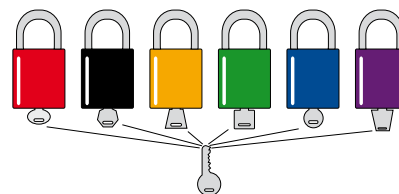

Zámky, spony & příslušenství

5 kroků, které vám pomohou vybrat zámek pro vaše potřeby

1. Použijte tabulku níže pro vybrání typu zámku, který je pro dané použití nejvhodnější.
2. Zadejte výšku a průměr římene (tato informace je uvedena u každého zamykacího zařízení v tomto katalogu).
3. Vyberte si systém zámku: Zámky s nezaměnitelnými klíči, zámky se stejnými klíči, zámky odemýkatelné hlavním klíčem, zámky odemýkatelné generálním klíčem.
4. Vyberte barvu zámku.
5. Rozhodněte, zda je potřeba zámeček označit vyrytím textu nebo ne.

* pouze na objednávku

Systémy zámečků

Zámky s nezaměnitelnými klíči – „Keyed Different“

Brady zámky jsou běžně dodávány s nezaměnitelnými klíči. To znamená, že klíč náležící jednomu zámečku by neměl odemknout zámeček jiný. V zámečcích Brady se používají 5 nebo 6 stavitkové cylindrické vložky zaručující zvýšenou bezpečnost a ochranu. Přesné strojové zpracování cylindrických vložek a klíčů podléhá přísným normám, což umožňuje vyrobít velké množství jedinečných klíčů a zámečků, u kterých je vysoce nepravděpodobné otevření zámečku klíčem náležícím k jinému zámečku. Pro zajištění rozdílnosti zámečků je můžeme přezkontrolovat a následně ujistit, že každý zamykací systém zámečku Brady se odlišuje od jiných (pro více informací kontaktujte vašeho Brady distributora).

Zámky se stejnými klíči – „Keyed Alike“

Tyto zámky lze odemknout stejným klíčem. Tato možnost je vhodná při obstarávání více zámečků jedním zaměstnancem.

Zámky odemýkatelné hlavním klíčem – „Master Key“

Hlavní klíč umožňuje odemčení zámečků s různými (nezaměnitelnými) klíči. To umožňuje vedoucím pracovníkům odstranit zámeček v případě hrozícího nebezpečí. Hlavní klíče by měly být uchovávány na bezpečném místě, které je přístupné pouze vedení.